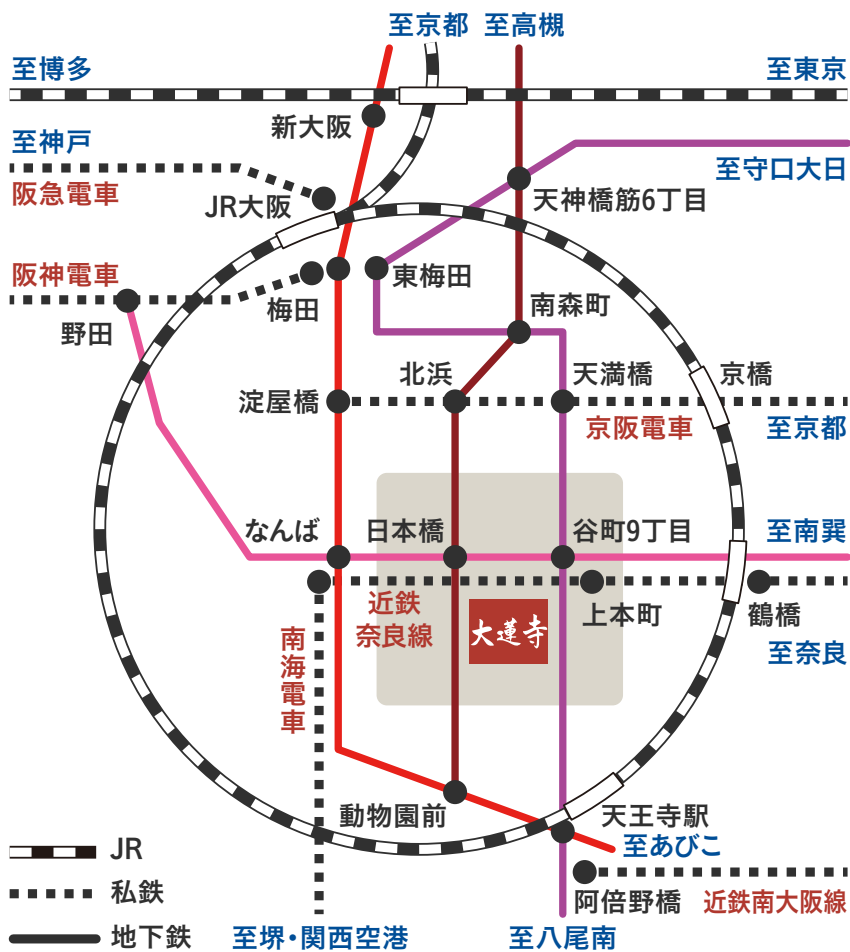

大蓮寺へのアクセス

〒543-0076 大阪市天王寺区下寺町1丁目1-30

0120-542-399

広域図

付近図